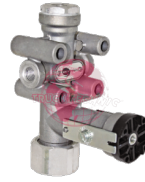

OEM:
Cantidad mínima: 2 pzas.
Precio unitario: 1700 Bs.

TT.09.01.002
 VALVULA 4 PERNOS CUELLO ALTO

OEM:
Cantidad mínima: 3 pzas.
Precio unitario: 320 Bs.

TT.09.01.004

VALVULA 4 PERNOS CUELLO BAJO

OEM:

Cantidad mínima: **3 pzas.**

Precio unitario: **320 Bs.**

TT.10.05.001

VALVULA REGULADORA DE GLOBO

OEM:

Cantidad mínima: **3 pzas.**

Precio unitario: **470 Bs.**

Nuestras marcas