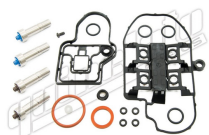

REPARO SECADOR APU WABCO

OEM: QA-2032
Cantidad mínima: 3 pzas.
Precio unitario: 45 Bs.

QA-2060

REPARO SERVO CAJA AUTOMATICA

OEM: QA-2060
Cantidad mínima: 3 pzas.
Precio unitario: 1070 Bs.

QA-2060P

REPARO PARCIAL SERVO CAJA AUTOMATICA